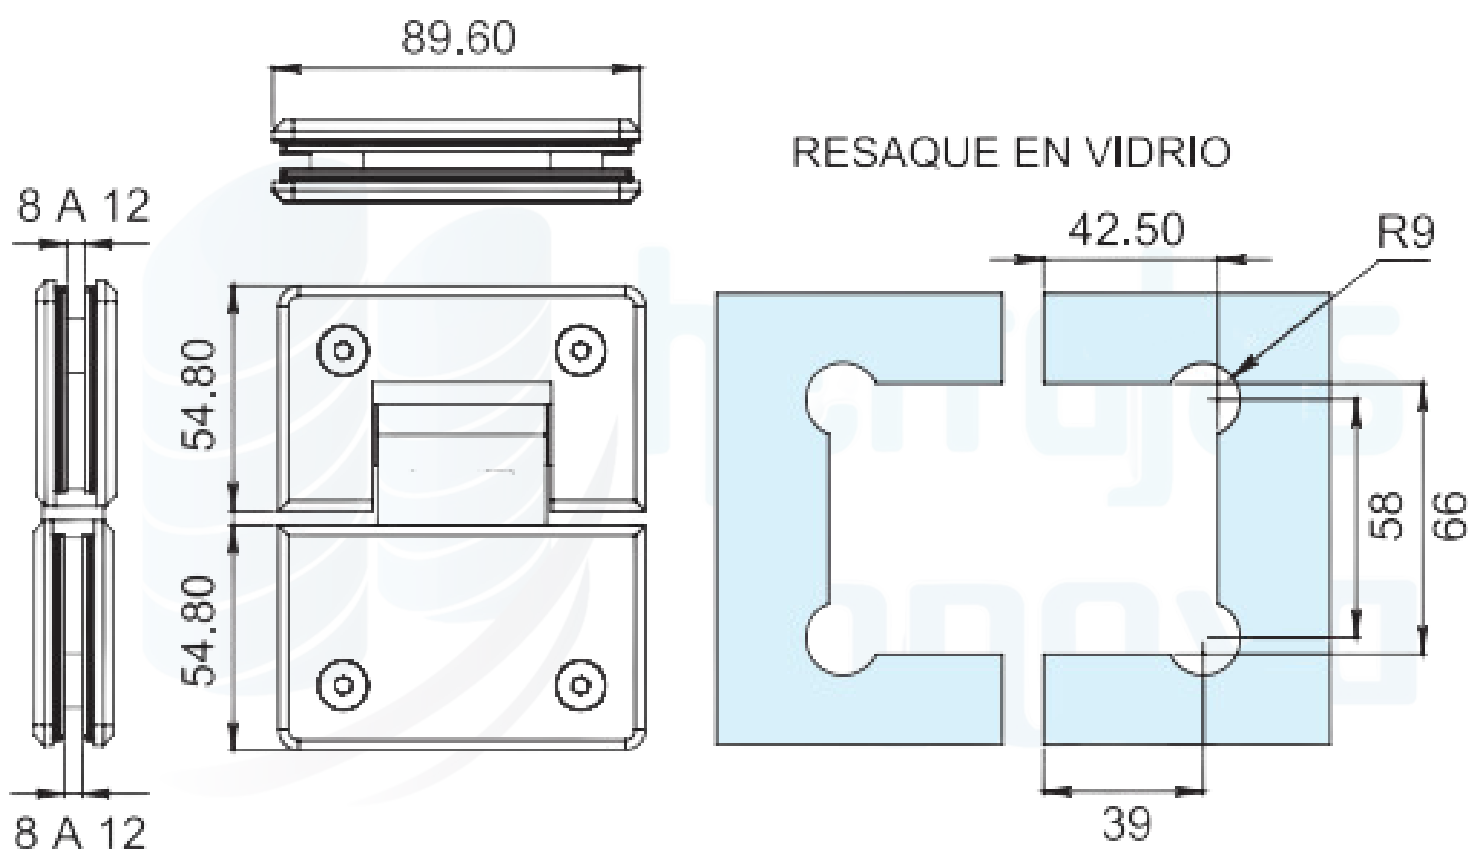

## BISAGRA VIDRIO VIDRIO 180° HI105

\*\*UNIDADES EN MILIMETROS