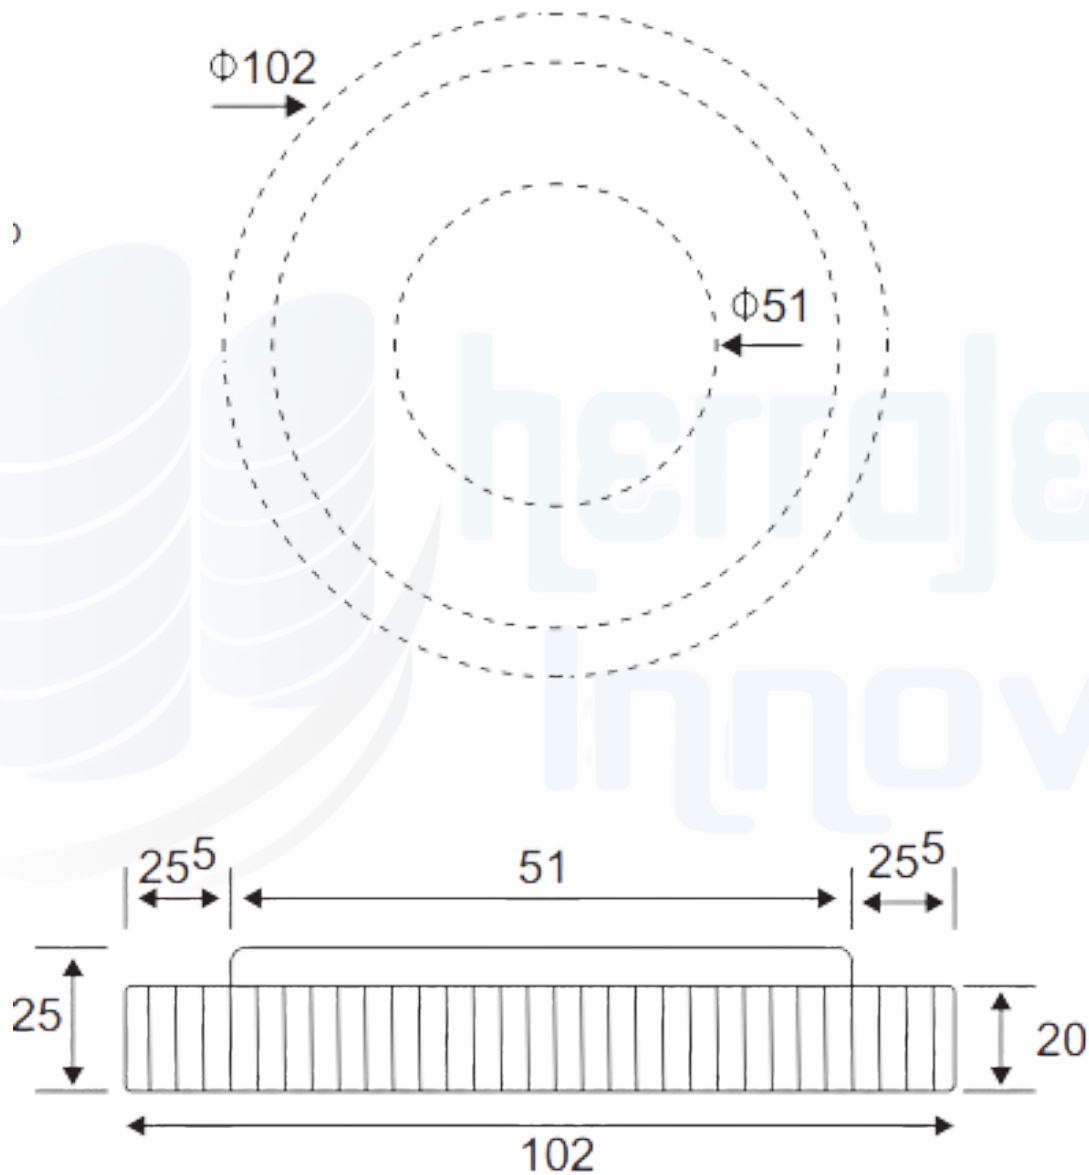

FICHA TÉCNICA

EMBELLECEDOR TIPO D PARA TUBO DE 2" HI336

**UNIDADES EN MILIMETROS